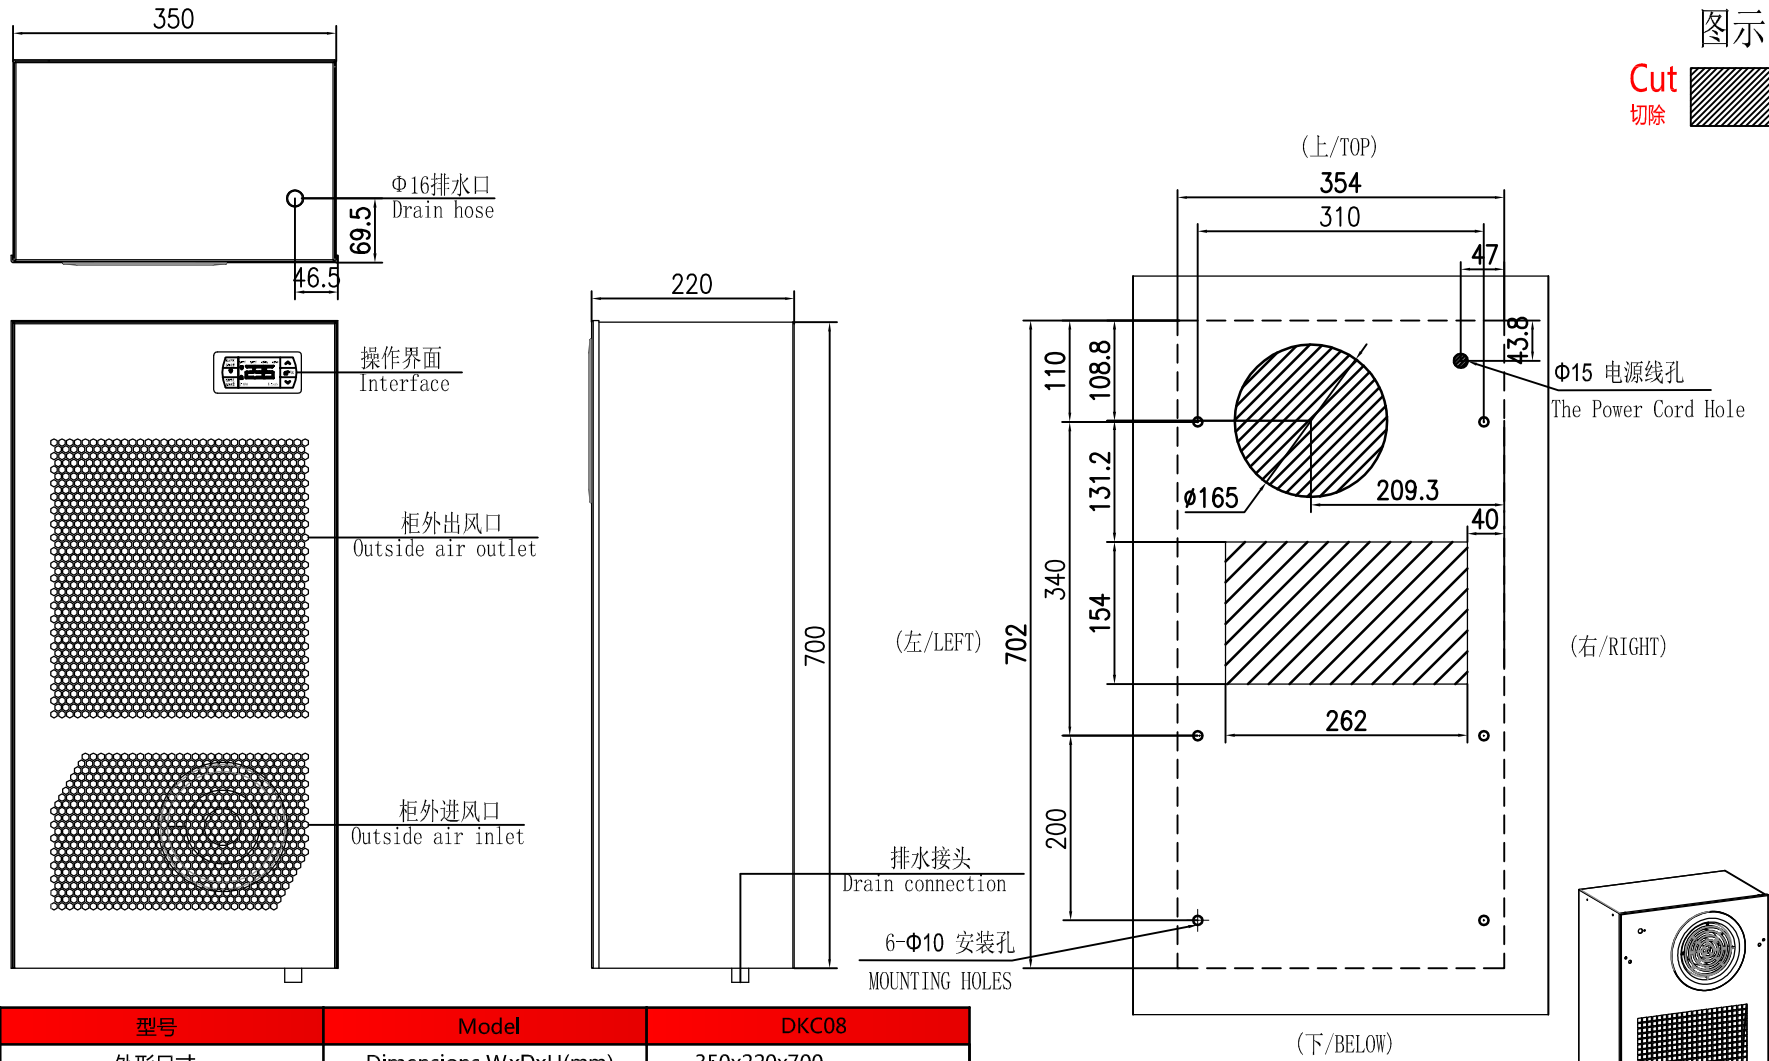

图示

Cut  
切除

型号	Model	DKC08
外形尺寸	Dimensions WxDxH(mm)	350x220x700
工作电压	Rated Voltage(V)	220V/50Hz 230V/60Hz
额定功率	Rated Power(W)	L35/L35 415
可用制冷功率	(QK) Useful Cooling(W)	L35/L35 850
工作温度范围	Working Temperature(°C)	-40°C~55°C
制冷剂	Refrigerant	R134a
外循环风量	Ambinet Air Circuit(m³/h)	385
内循环风量	Cabinet Air Circuit(m³/h)	385
噪声水平	Noise Level(dB)	60
重量	Weight(kg)	26
颜色	Color	RAL 428C

外形尺寸和开口尺寸  
Dimensions and openings dimensions

外挂型(无法兰)户内空调	工业控制柜空调 开口图	DKC08		
		Mark	Weight	Scale
制冷量: 850W	日高冷机 HI·GAO	11		
		江苏日高温控技术有限公司		